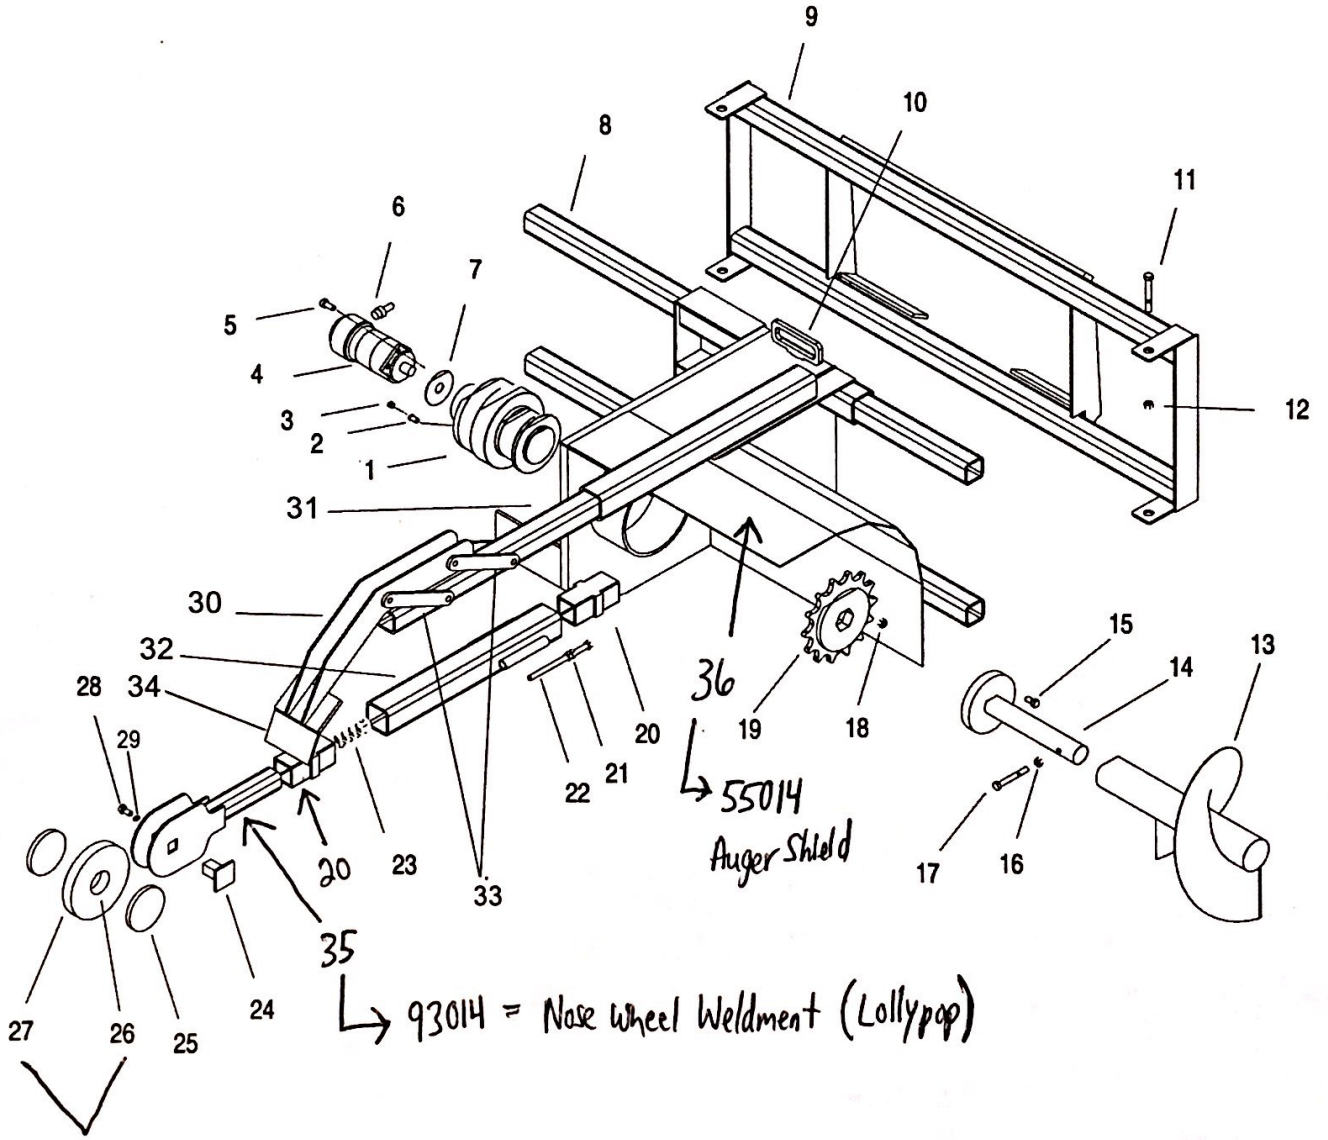

TRENCHER MODELS T150, T250, T350 EXPLODED VIEW

TRENCHER MODELS T150, T250, T350 PARTS LIST

REF #	PART #	QTY REQ.	DESCRIPTION	MODEL USED ON
1.....	65010.....	1.....	Planetary.....	QA150 & QA250
1.....	65102.....	1.....	Planetary.....	QA350
2.....	61002.....	1.....	Check Valve.....	QA150 & QA250
3.....	61003.....	1.....	Breather Vent.....	QA150 & QA250
4.....	60017.....	1.....	Motor.....	QA150
4.....	60001.....	1.....	Motor.....	QA250
4.....	60018.....	1.....	Motor.....	QA350
5.....	40004.....	4.....	1/2"-13 SHCS 1-1/2" Long.....	ALL
6.....	61004.....	2.....	Motor Fittings.....	ALL
6.....	61016.....	2.....	Motor Fittings.....	QA350
7.....	61001.....	1.....	Motor Gasket.....	ALL
8.....	55056.....	2.....	Transfer Tube.....	ALL
9.....	93017.....	1.....	Mount Assembly.....	ALL
10.....	93003.....	1.....	Pin Assembly.....	ALL
11.....	40010.....	4.....	3/4"-10 x 4-11/2" HHCS.....	ALL
12.....	45016.....	4.....	3/4"-10 Nylock.....	ALL
13.....	93019.....	1.....	Spoil Auger Assembly.....	ALL
14.....	93018.....	1.....	Hex Shaft Assambly.....	ALL
15.....	45008.....	5.....	1/2"-13 x 1-5/8" HHCS.....	ALL
16.....	40005.....	1.....	1/2"-13 Hex Nut.....	ALL
17.....	40021.....	1.....	1/2"-13 x 4-1/2" HHCS.....	ALL
18.....	40005.....	1.....	1/2"-13 Hex Nut.....	ALL
19.....	55038.....	1.....	Sprocket.....	ALL
20.....	45003.....	2.....	Rubber Liner.....	ALL
21.....	45002.....	4.....	3/4"-10 Acme Nut.....	ALL
22.....	93008.....	2.....	3/4"-10 Acme.....	ALL
23.....	45005.....	1.....	Spring.....	ALL
24.....	93013.....	1.....	Nose Wheel Axle Assembly.....	ALL
25.....	55035.....	2.....	Nose Wheel Dust Guard.....	ALL
26.....	45004.....	1.....	Bearing.....	ALL
27.....	55034.....	1.....	Nose Wheel.....	ALL
28.....	45023.....	1.....	5/8"-11 x 4" HHCS.....	ALL
29.....	40001.....	1.....	5/8"-11 Lock Nut.....	ALL
30.....	93009.....	1.....	Crumber Assembly.....	ALL
31.....	55043.....	1.....	Crumber Boom Tube.....	ALL
32.....	93006.....	1.....	36" Boom Tube Assembly.....	ALL
32.....	93050.....	1.....	48" Boom Tube Assembly.....	ALL
32.....	93051.....	1.....	60" Boom Tube Assembly.....	ALL
33.....	55045.....	4.....	Crumber Linkage.....	ALL
34.....	55048.....	1.....	6" Wide Crumber Plate.....	ALL
34.....	55069.....	1.....	8" Wide Crumber Plate.....	ALL
34.....	55070.....	1.....	10" Wide Crumber Plate.....	ALL
34.....	55068.....	1.....	12" Wide Crumber Plate.....	ALL
35.....	93014.....	1.....	Nose Wheel Weldment (Lollypop)	
36.....	55014.....	1.....	Auger Shield	